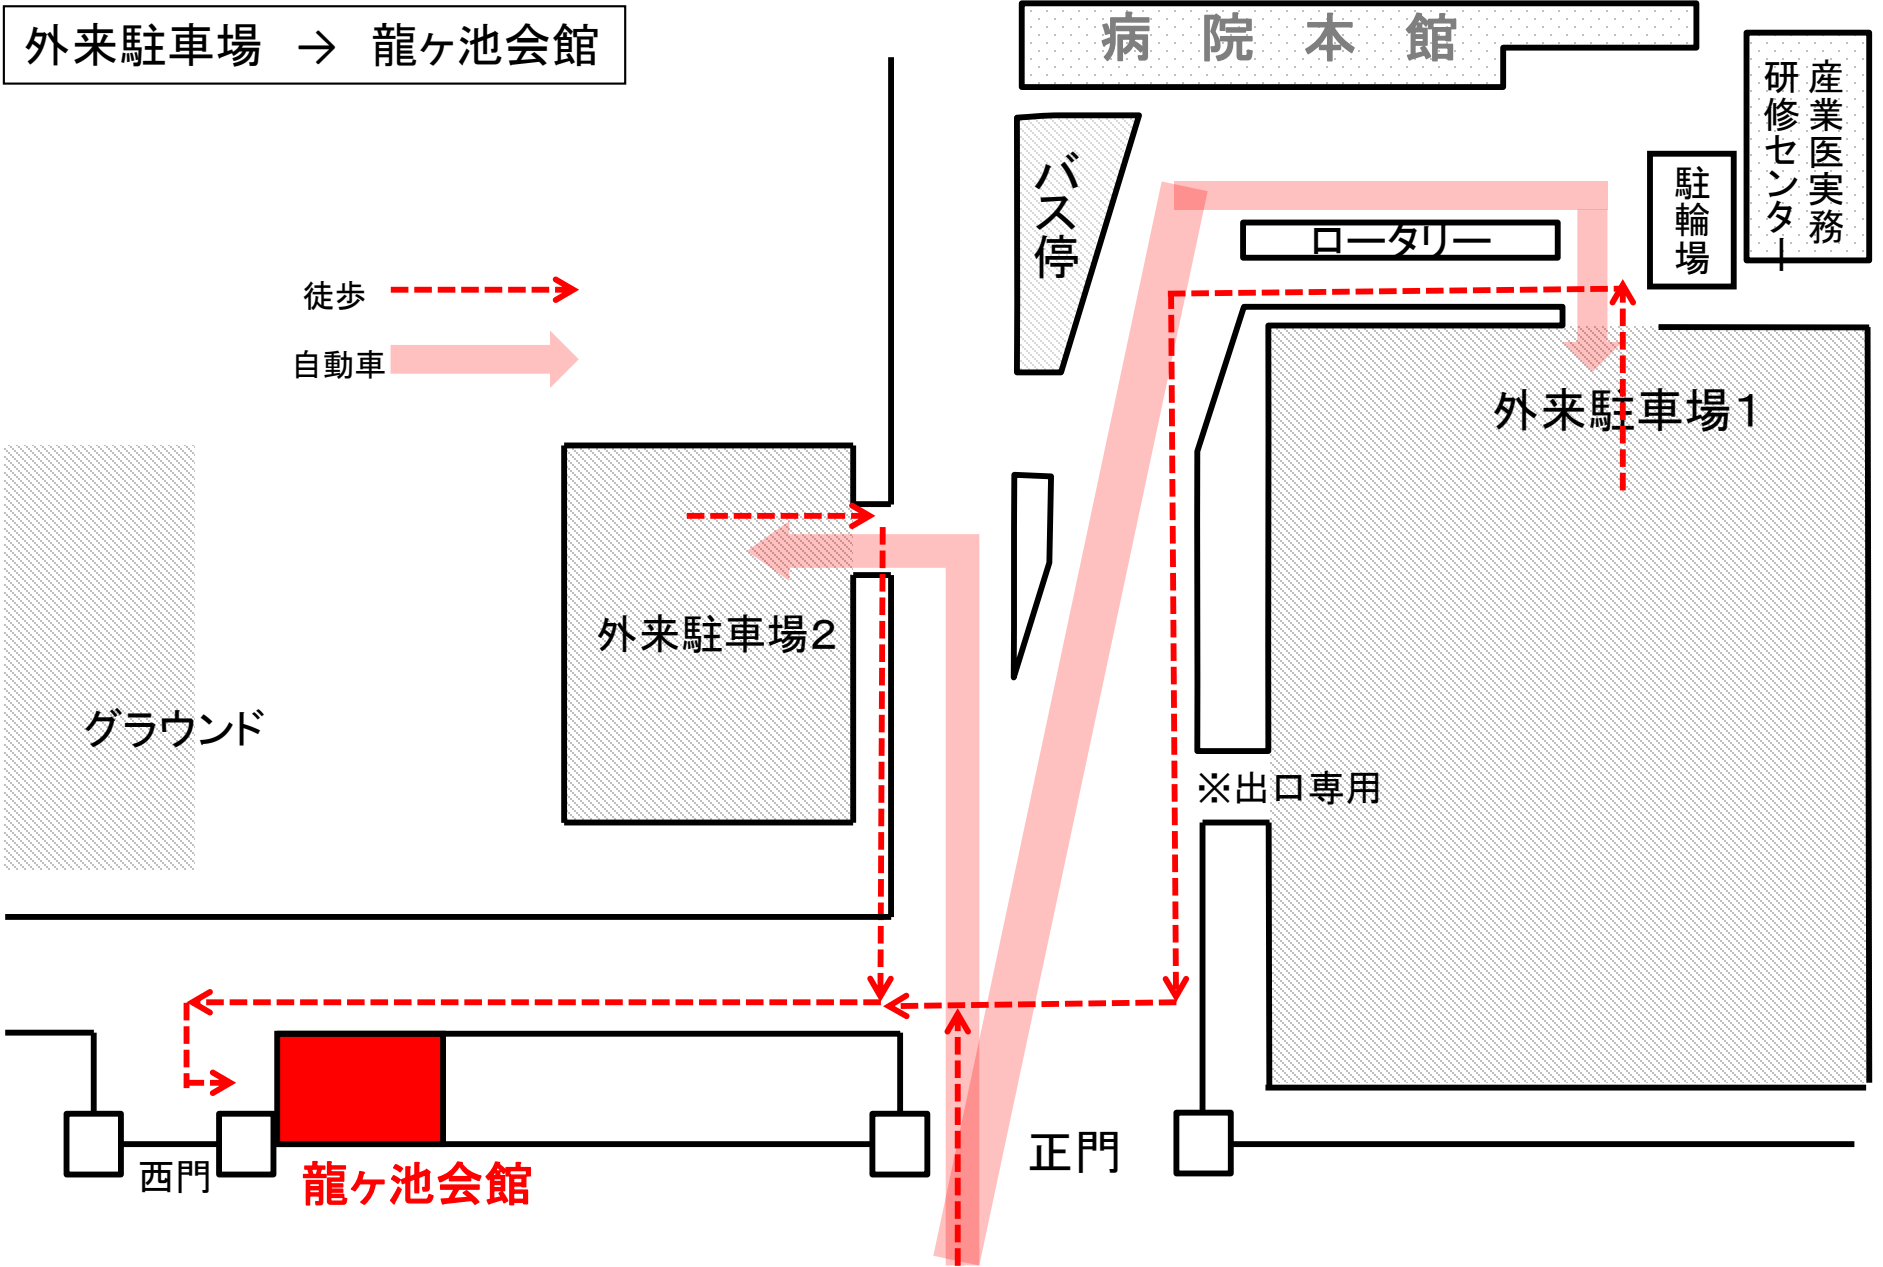

外来駐車場 → 龍ヶ池会館

病院本館

産業医実務  
研修センター

駐輪場

ロータリー

バス停

徒歩

自動車

外来駐車場1

外来駐車場2

グラウンド

※出口専用

龍ヶ池会館

西門

正門

※西門からは入れません

龍ヶ池会館 1階

龍ヶ池会館 2階