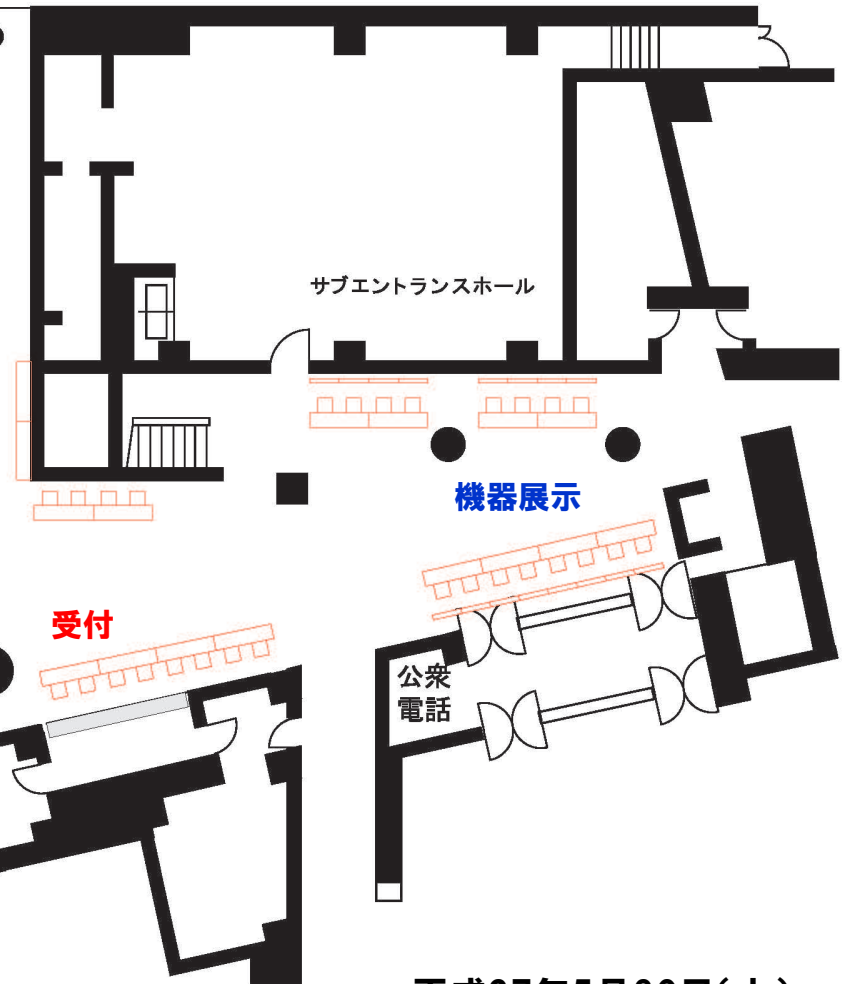

# 第7回九州CT研究会 機器展示

★★★★ 展示企業 ★★★★★

アクロバイオ株式会社  
アミン株式会社  
株式会社 AZE  
GE ヘルスケア・ジャパン株式会社  
東芝メディカルシステムズ株式会社  
東洋メディック株式会社  
根本杏林堂  
横河医療ソリューションズ株式会社

平成27年5月30日(土)  
北九州国際会議場