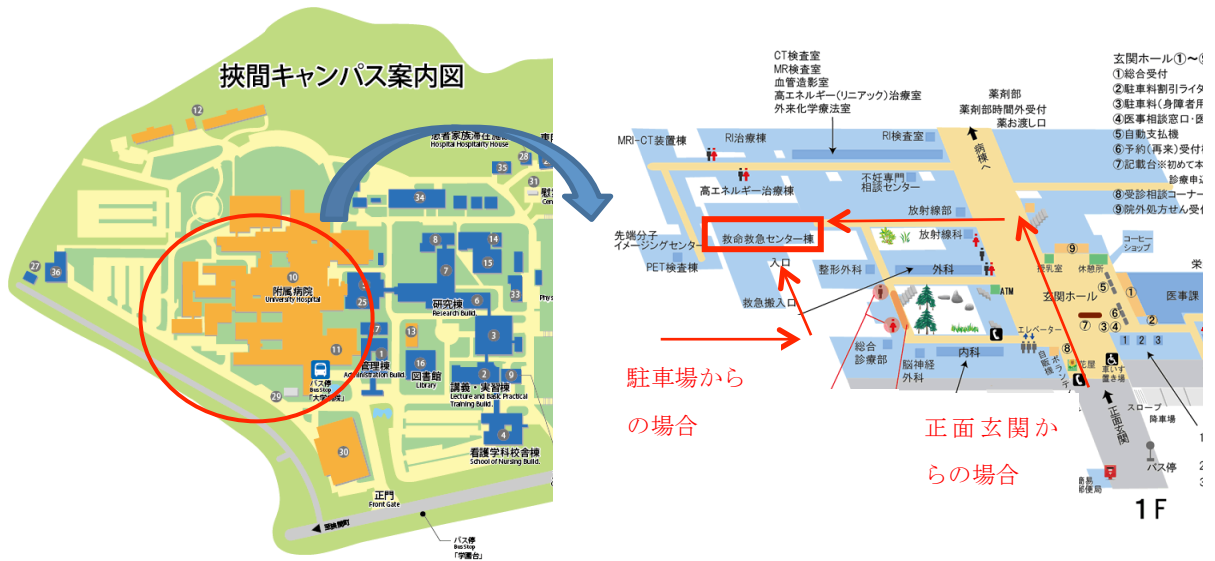

会場案内

外来駐車場案内図

駐車料金は 30 分まで無料、30 分以降3時間までは 100 円、以後、1 時間増す毎に 100 円(1 日 700 円を限度とする)となっています。

※ 当日は割引券をご準備しております。数に限りがございますのでご了承ください。